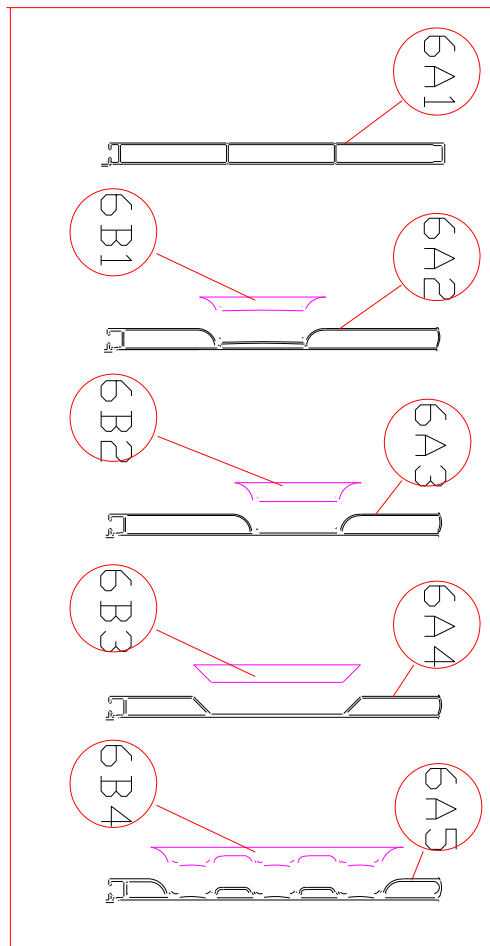

CATALOGO RICAMBI PER CASSONE FISSO “W” ED “LL”

CABINA TELAIO

11

12