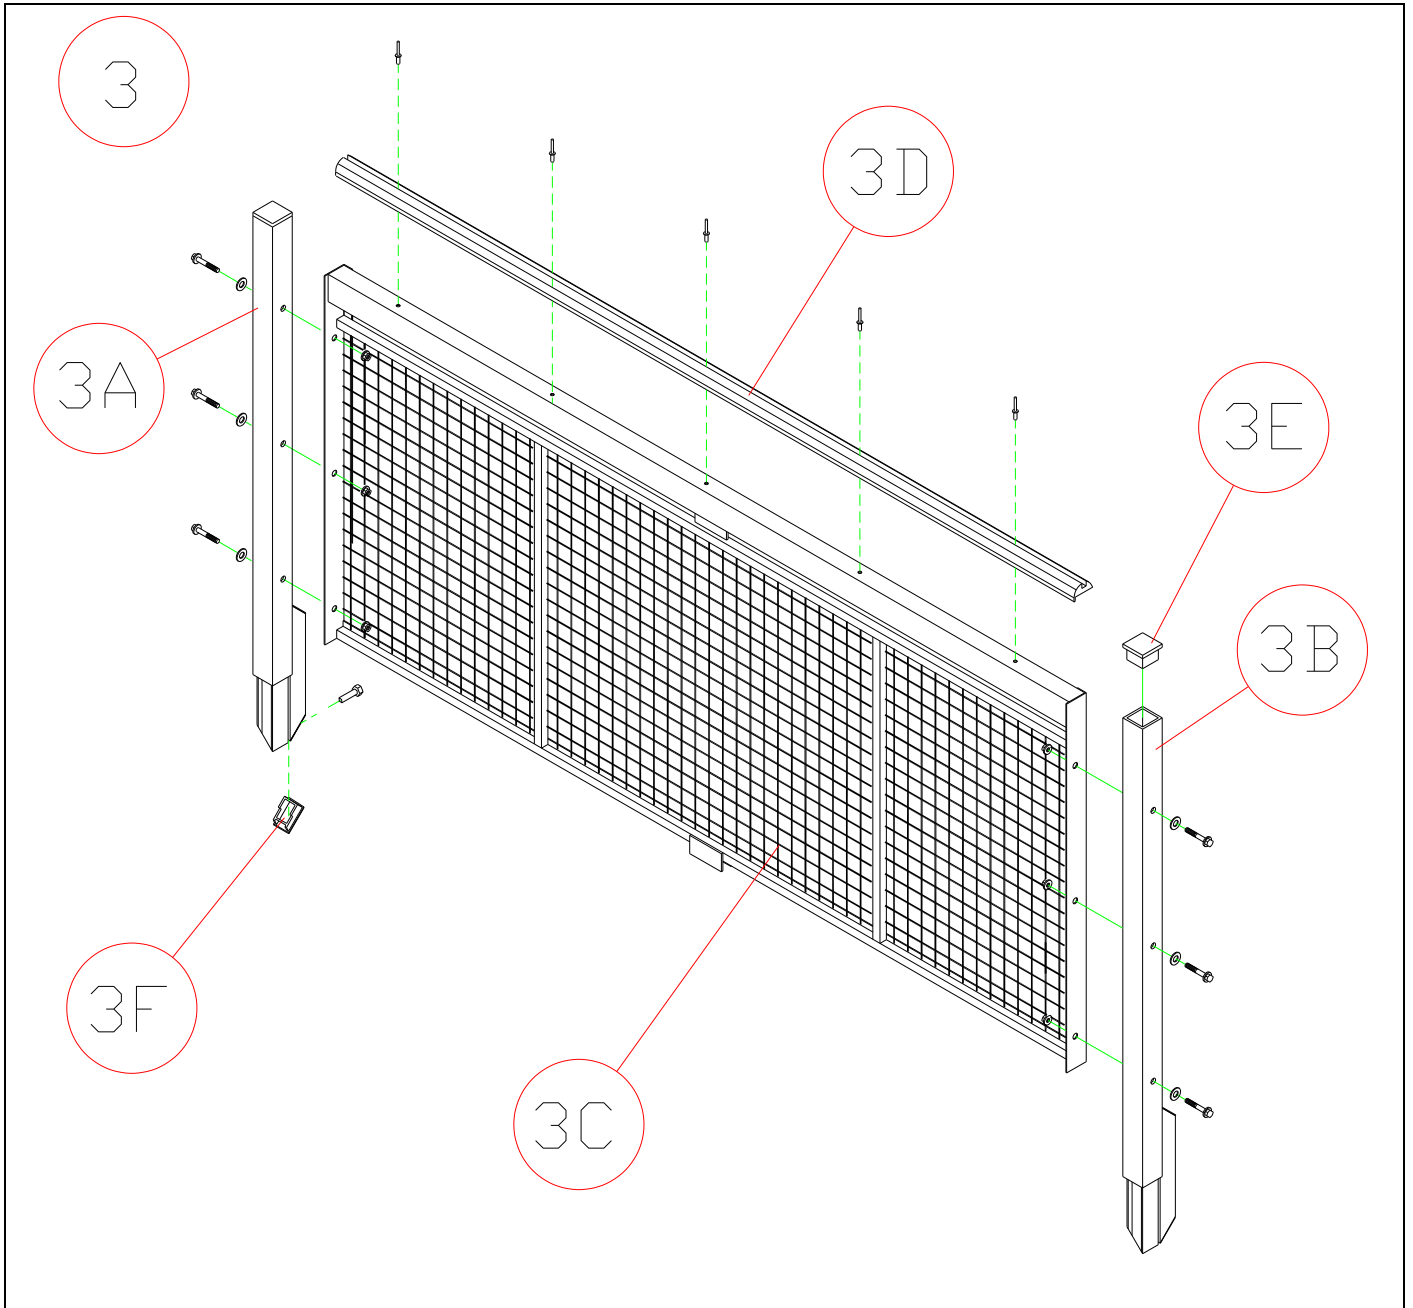

CATALOGO RICAMBI PER CASSONE FISSO “W” ED “LL”

CABINA TELAIO

11

12