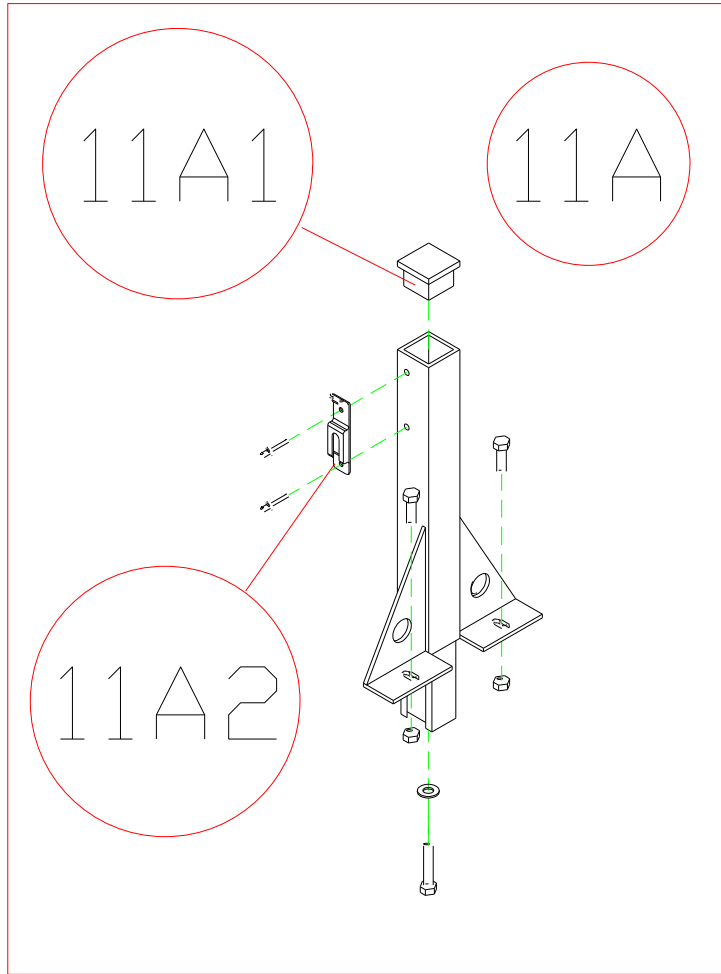

CATALOGO RICAMBI PER CASSONE FISSO “W” ED “LL”

CABINA TELAIO

11

12