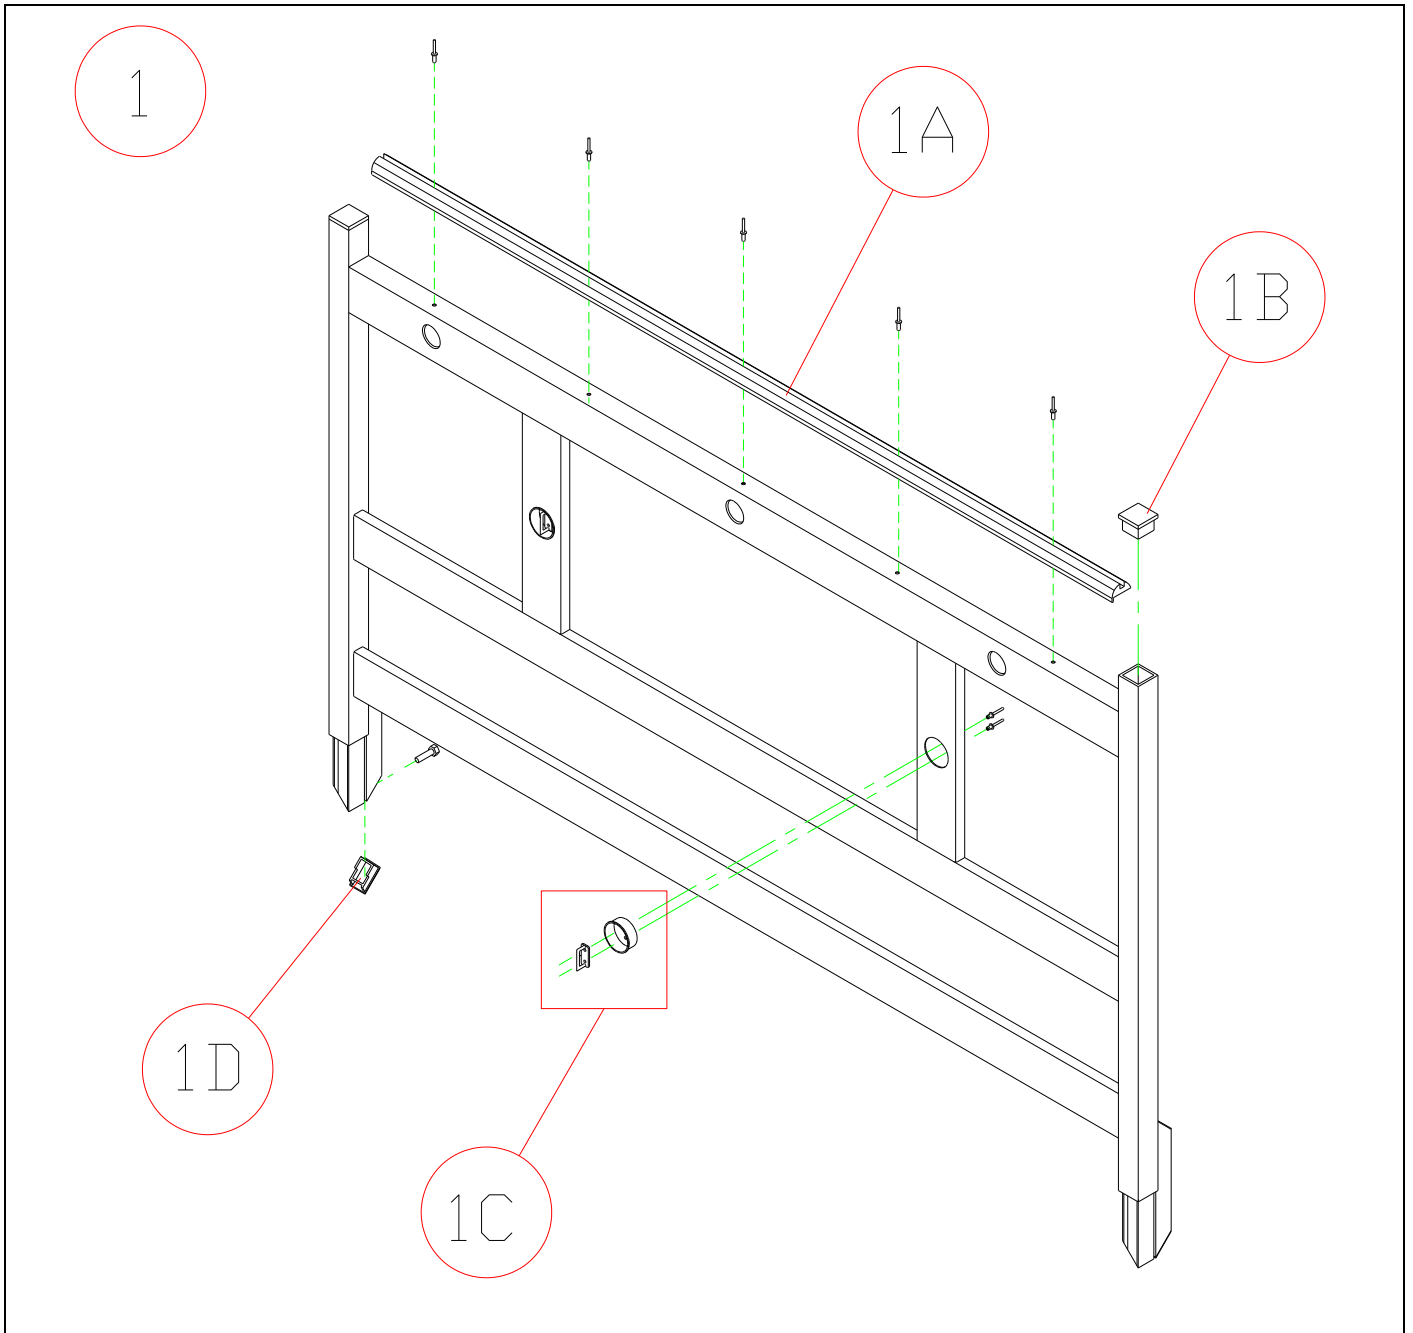

CATALOGO RICAMBI PER CASSONE FISSO “W” ED “LL”

CABINA TELAIO

11

12