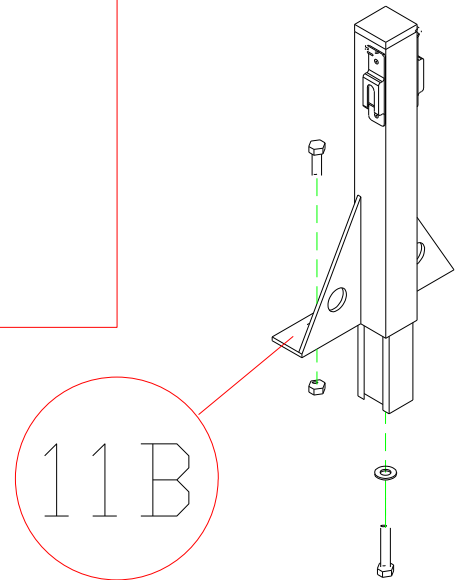

CATALOGO RICAMBI PER CASSONE FISSO “W” ED “LL”

CABINA TELAIO

11

12