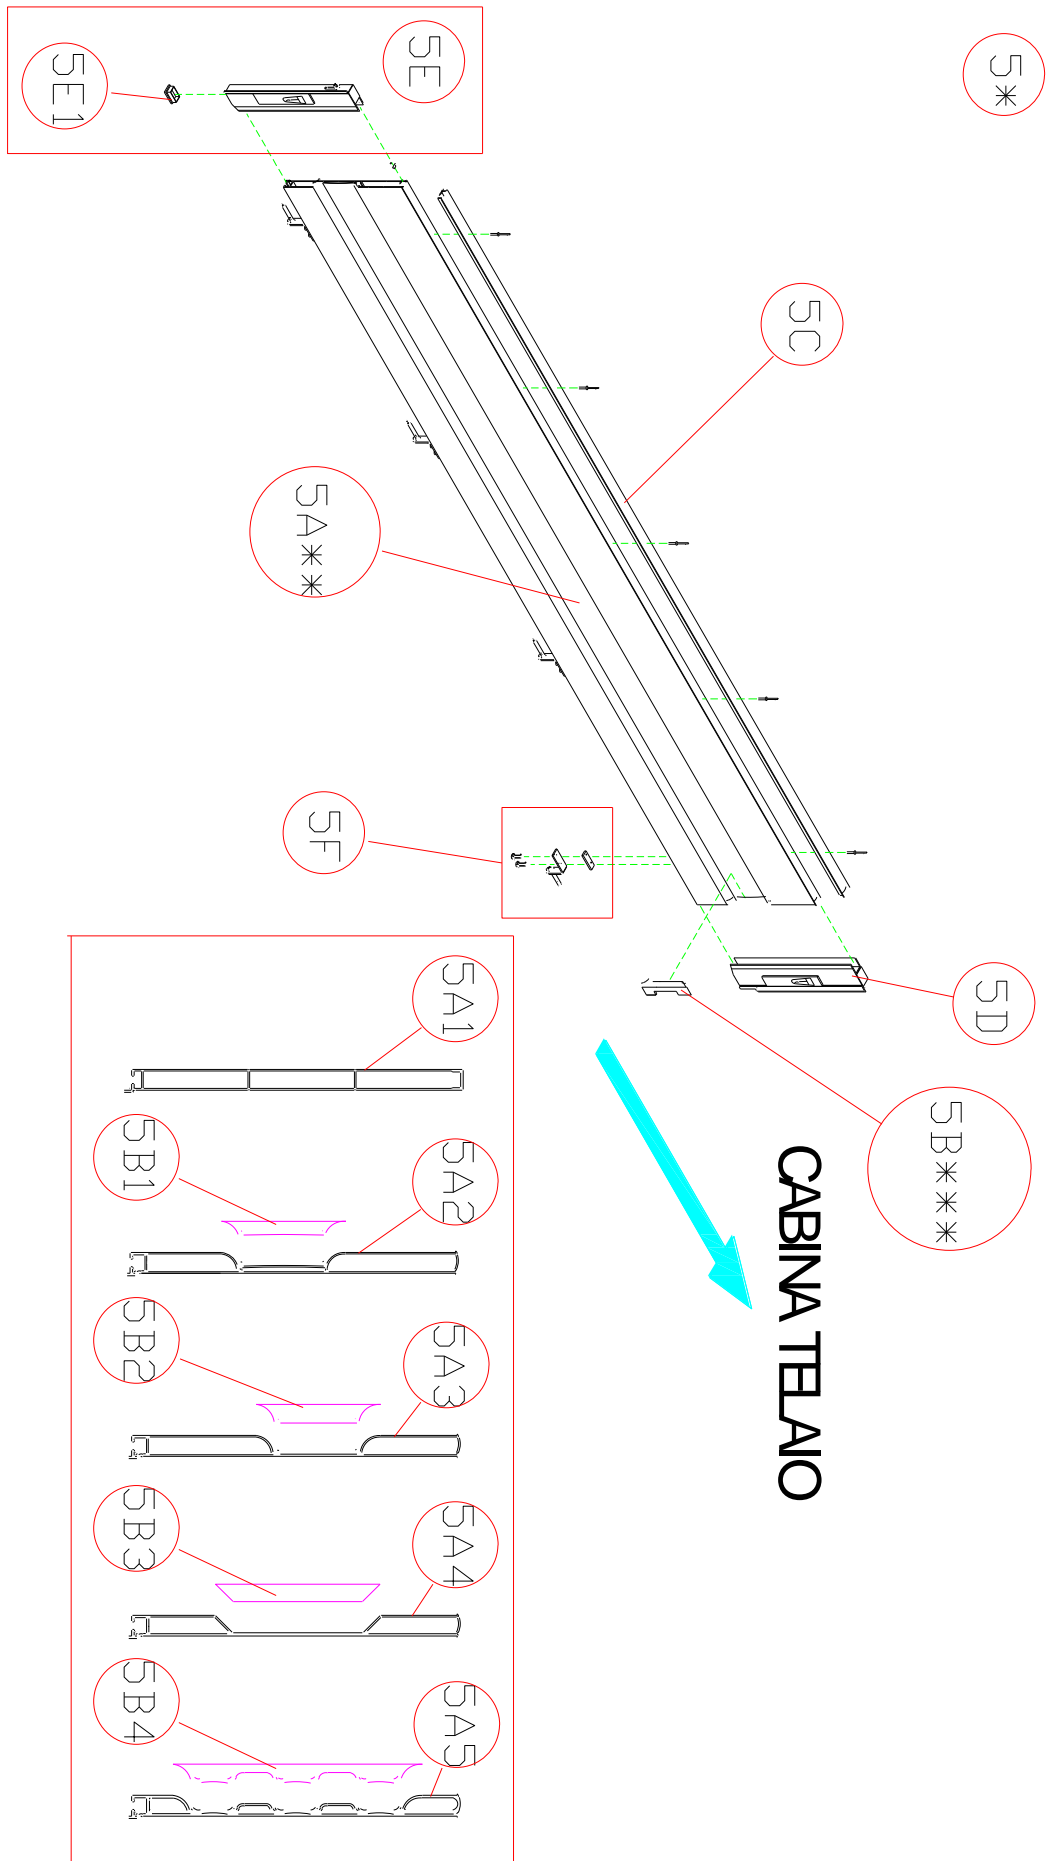

CATALOGO RICAMBI PER CASSONE FISSO “W” ED “LL”

CABINA TELAIO

11

12