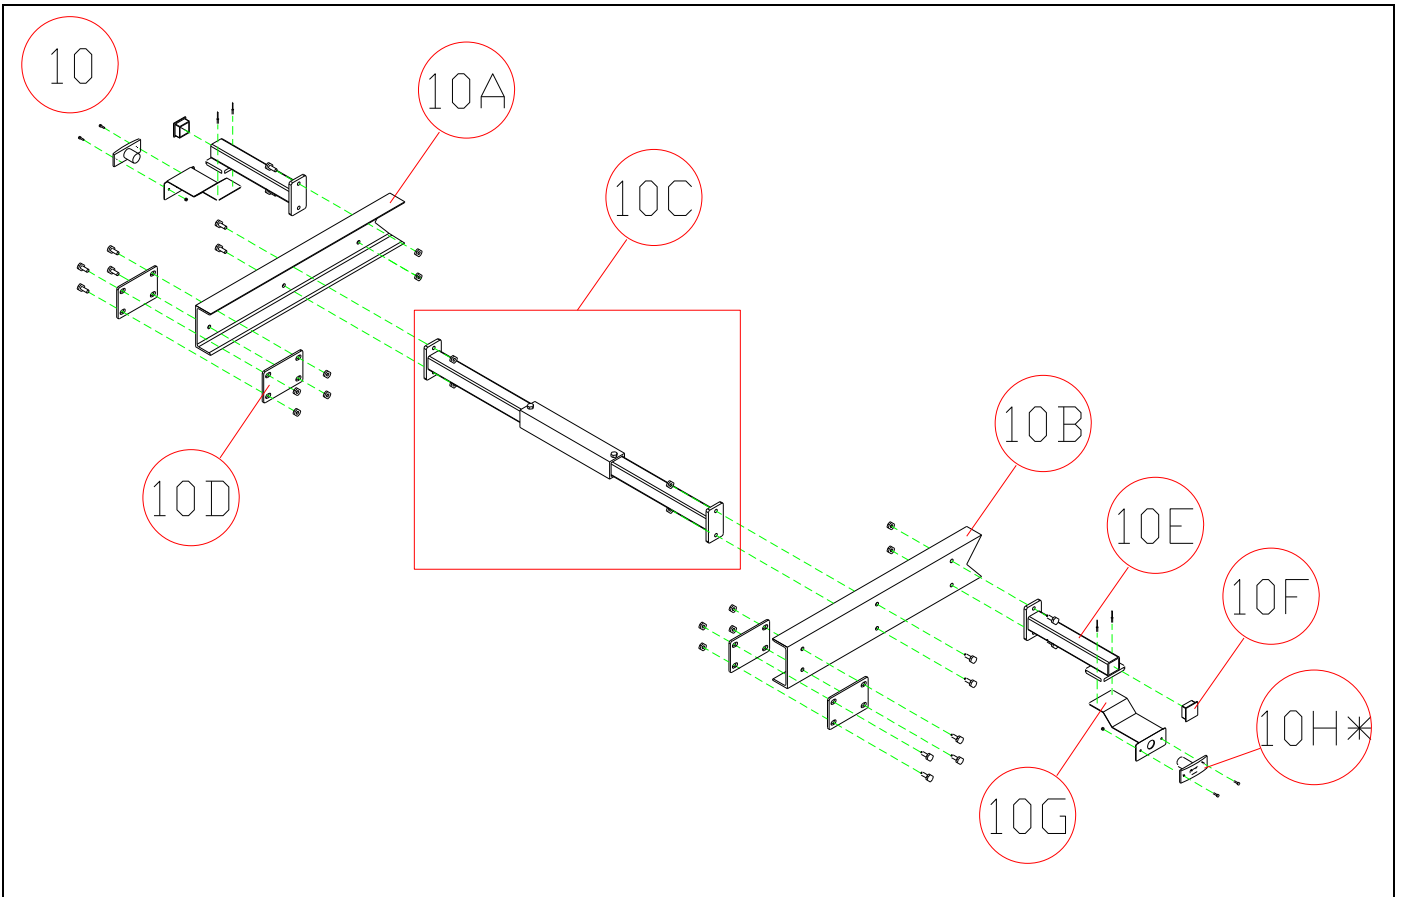

CATALOGO RICAMBI PER CASSONE FISSO “W” ED “LL”

CABINA TELAIO

11

12