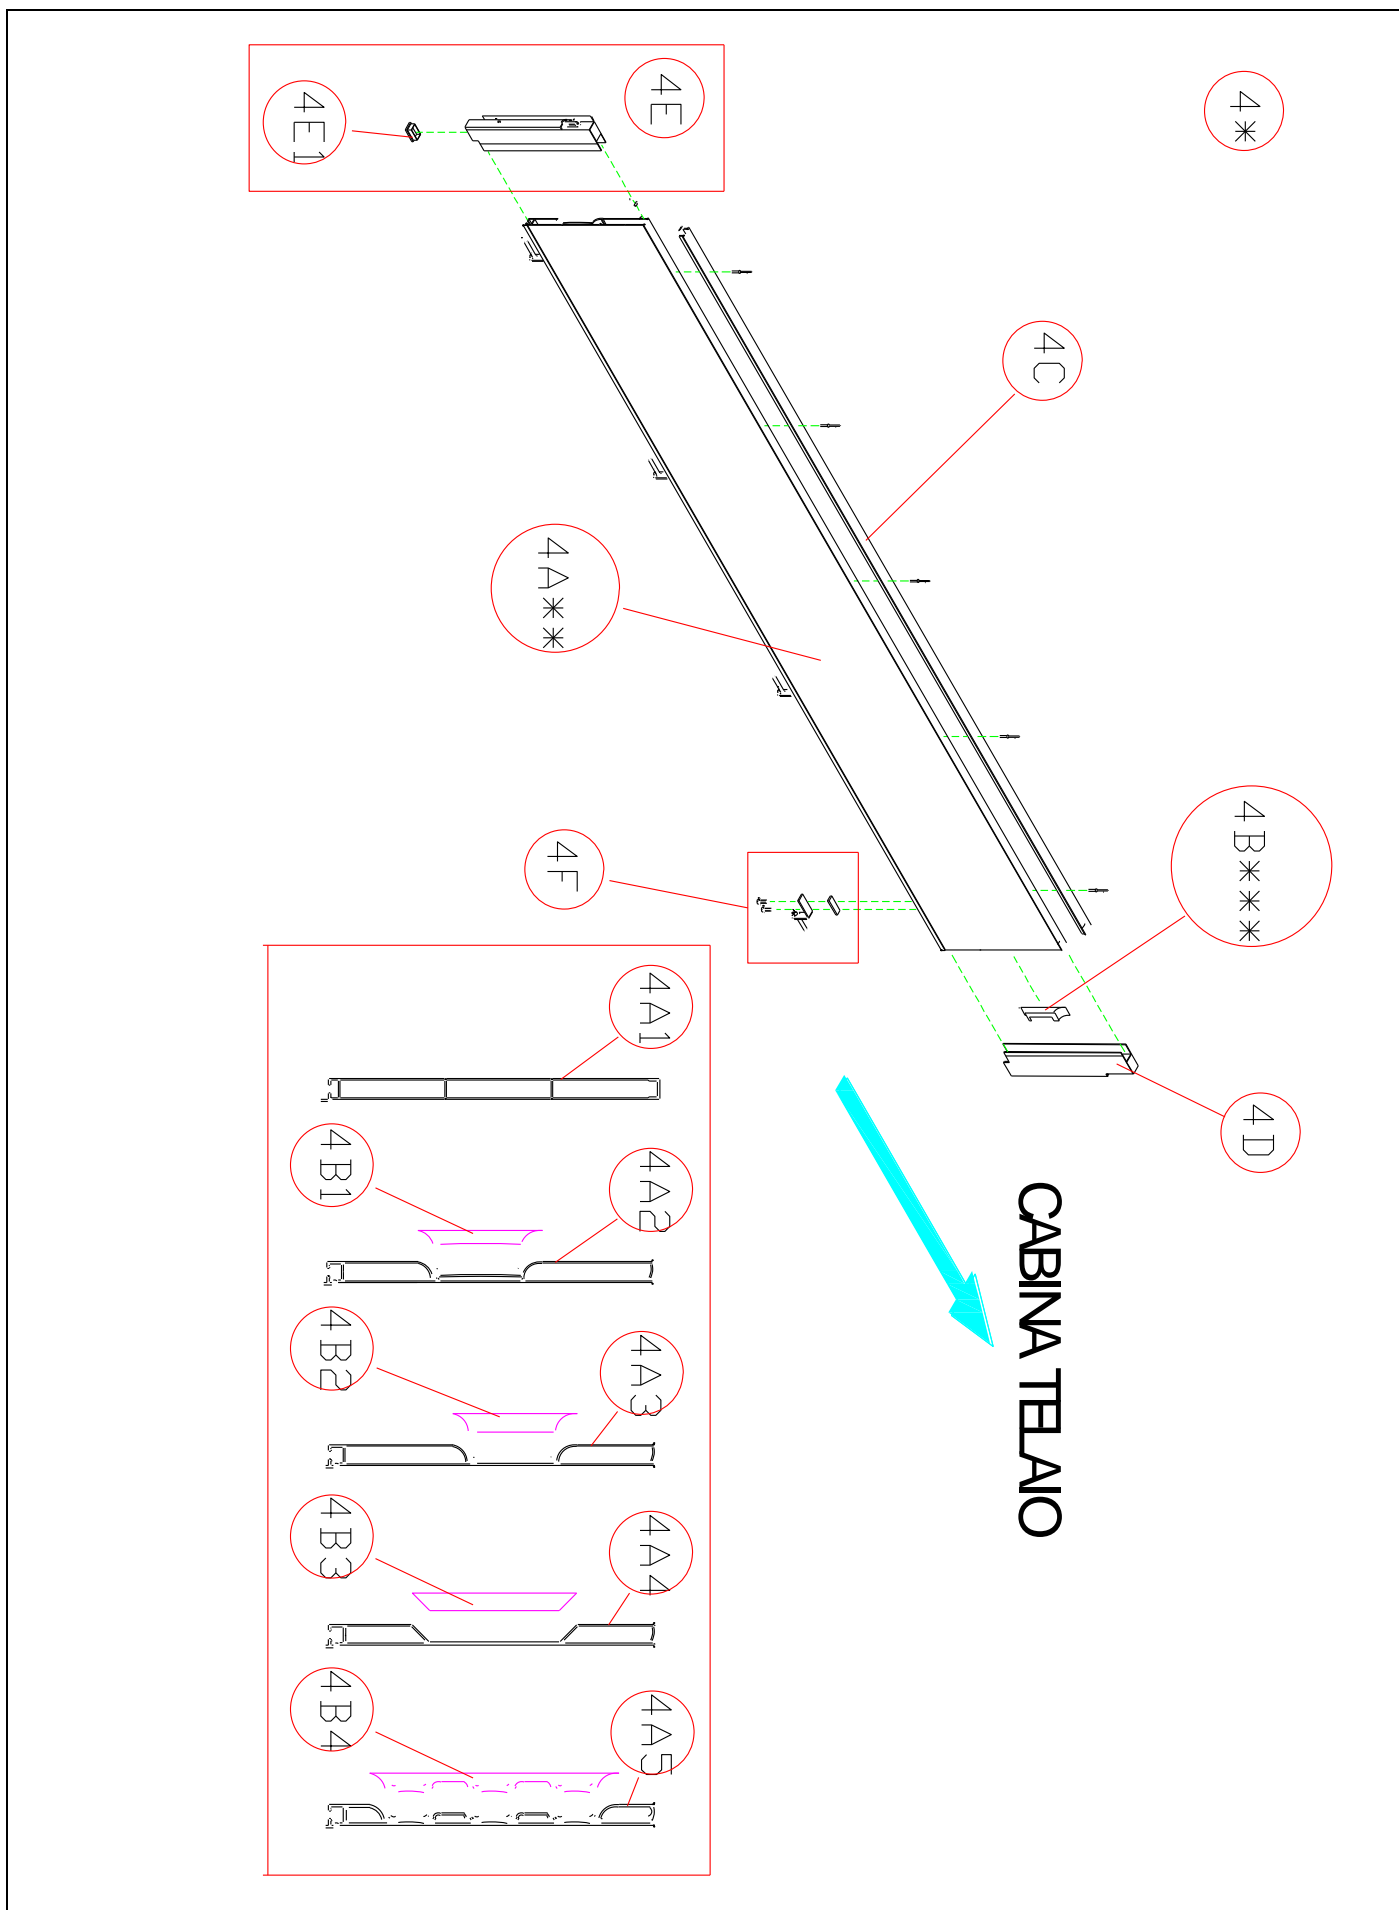

CATALOGO RICAMBI PER CASSONE FISSO “W” ED “LL”

CABINA TELAIO

11

12