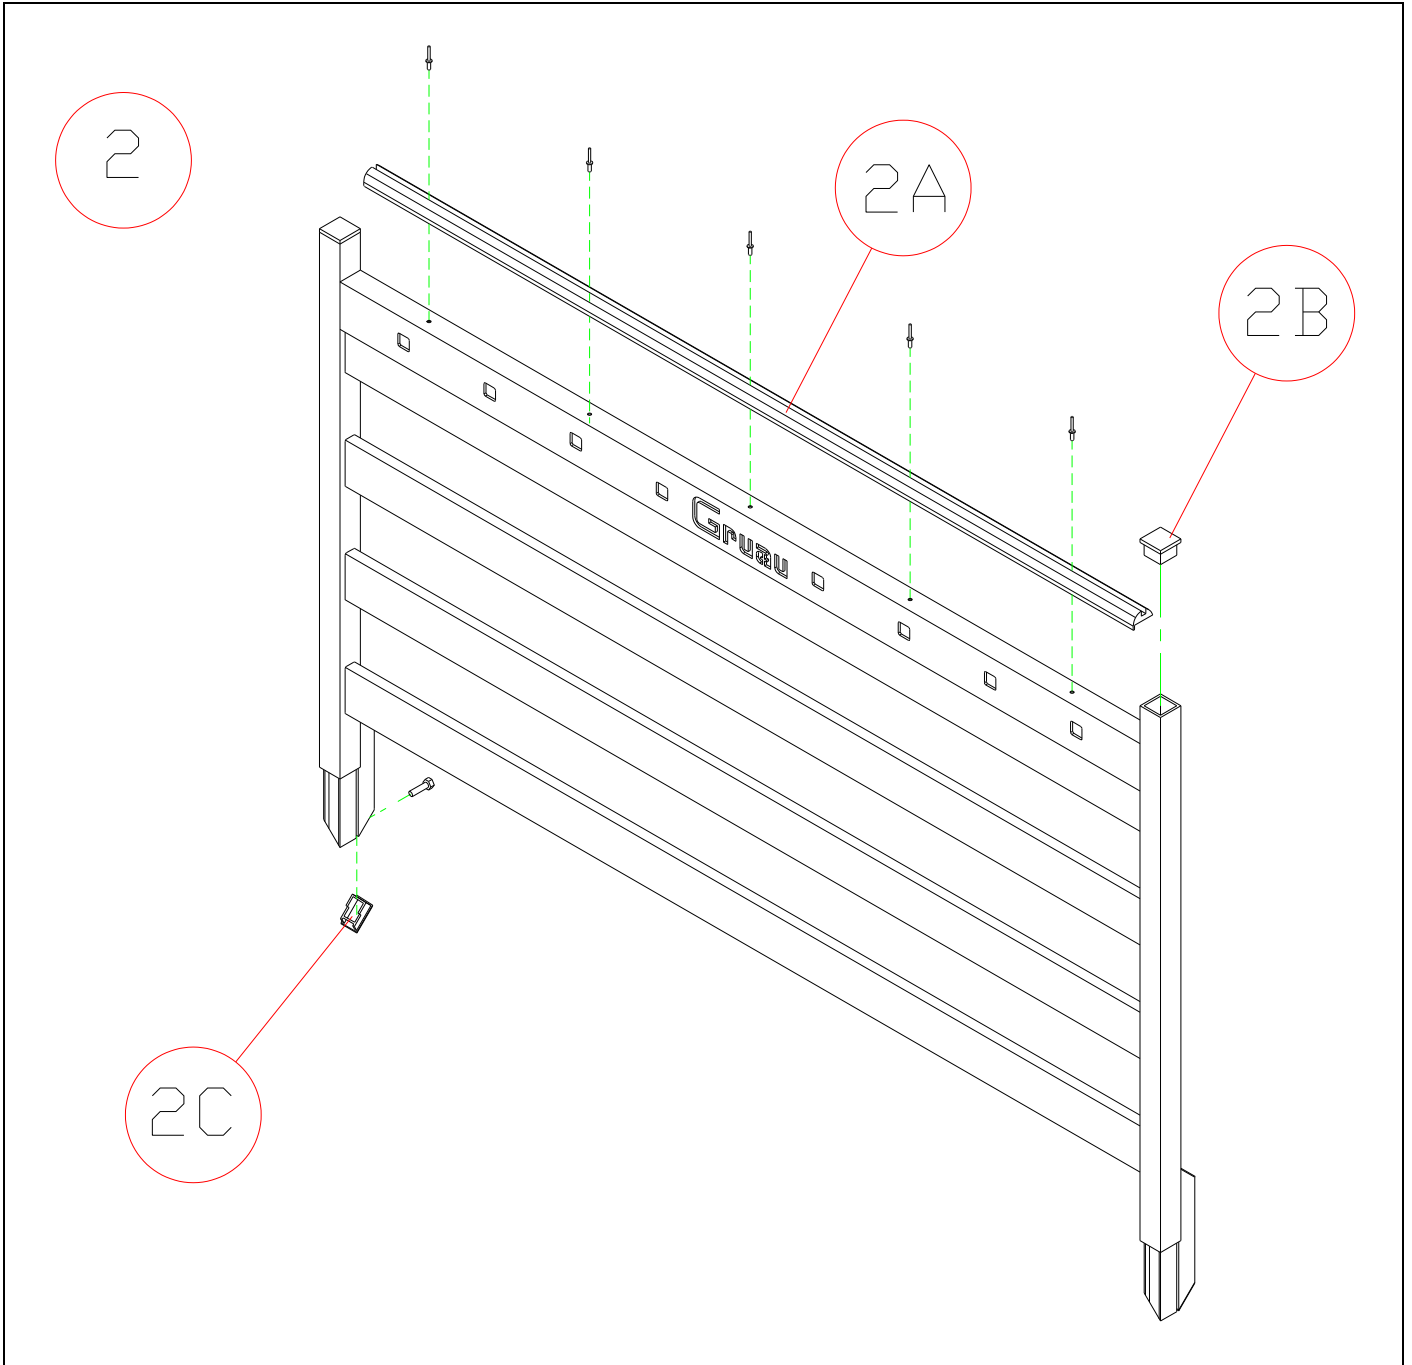

CATALOGO RICAMBI PER CASSONE FISSO “W” ED “LL”

CABINA TELAIO

11

12