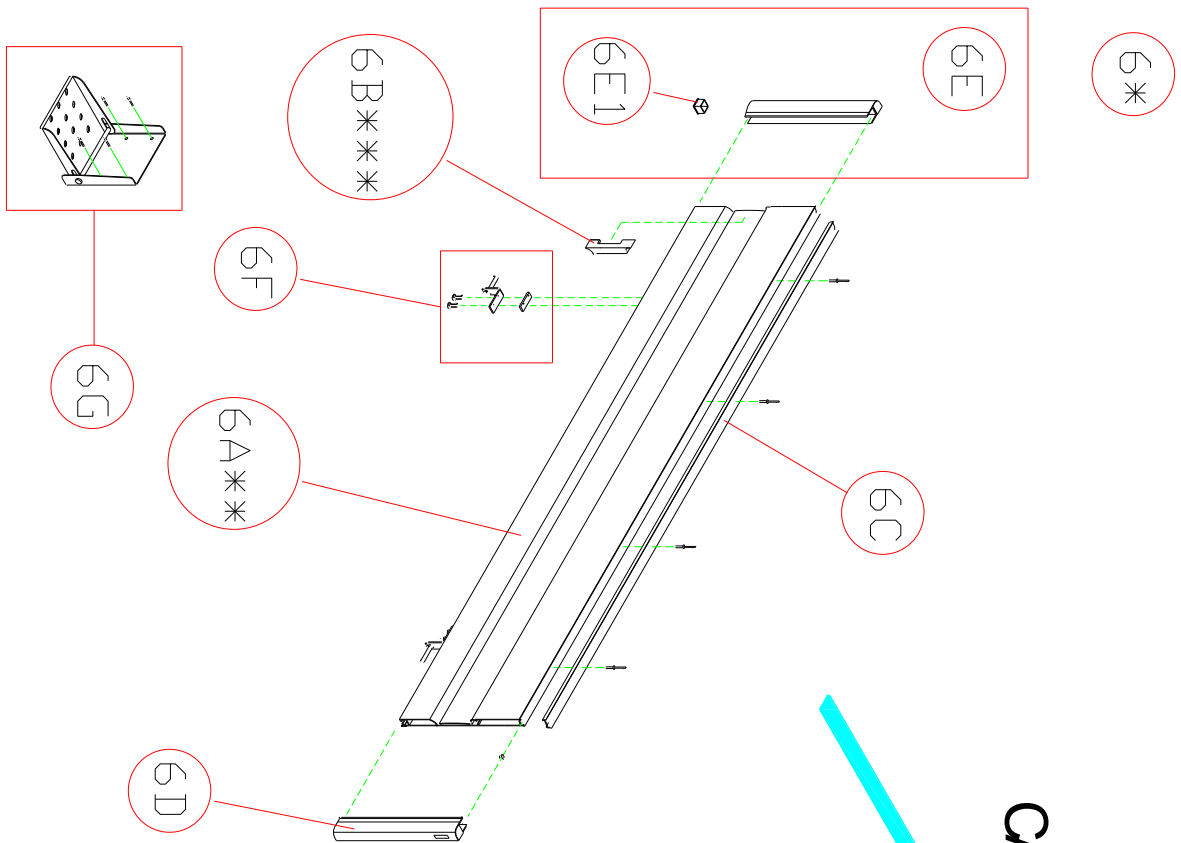

CATALOGO RICAMBI PER CASSONE FISSO “W” ED “LL”

CABINA TELAIO

11

12