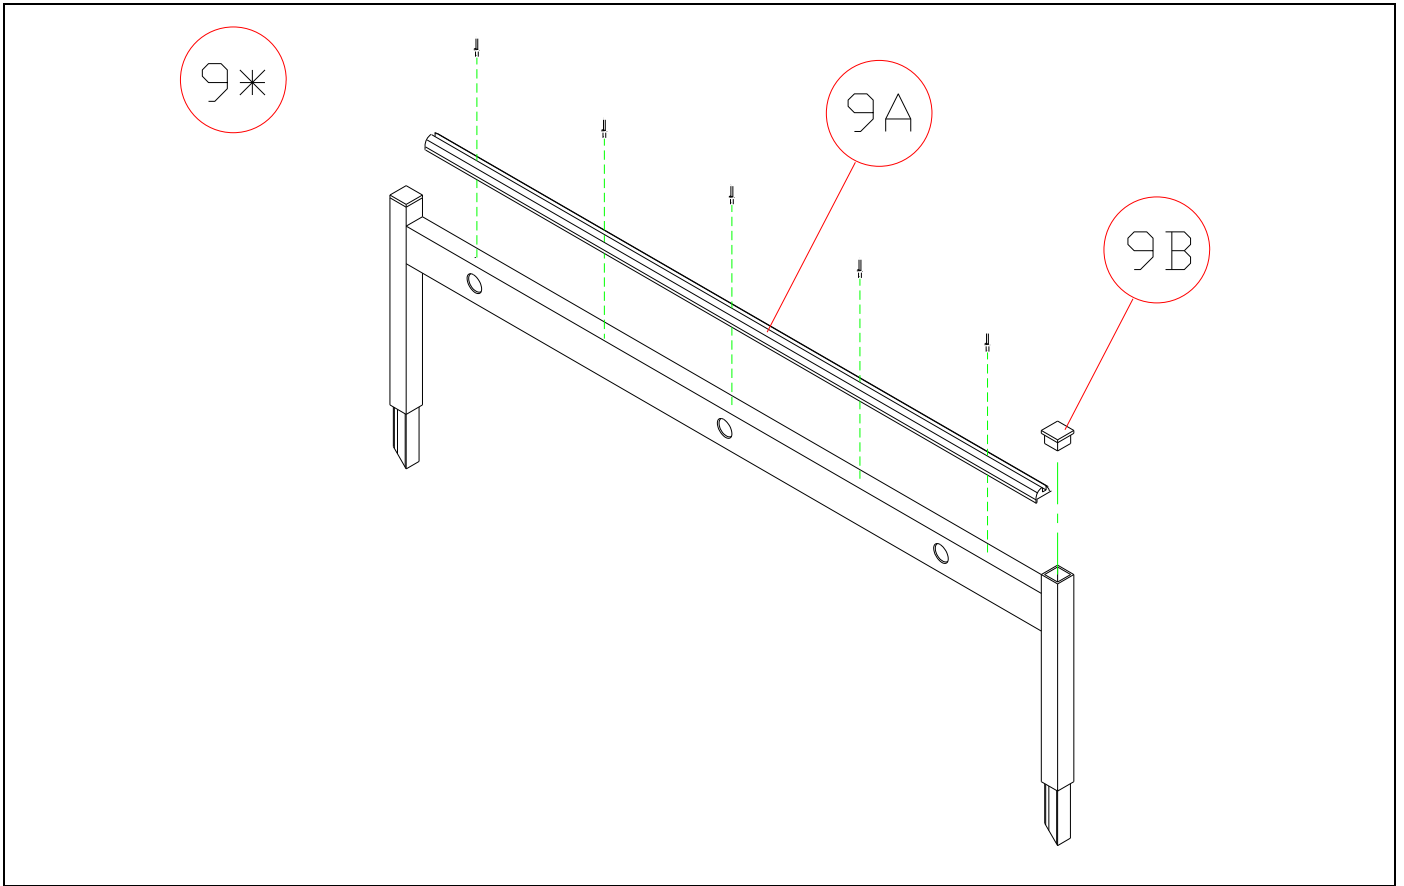

CATALOGO RICAMBI PER CASSONE FISSO “W” ED “LL”

CABINA TELAIO

11

12