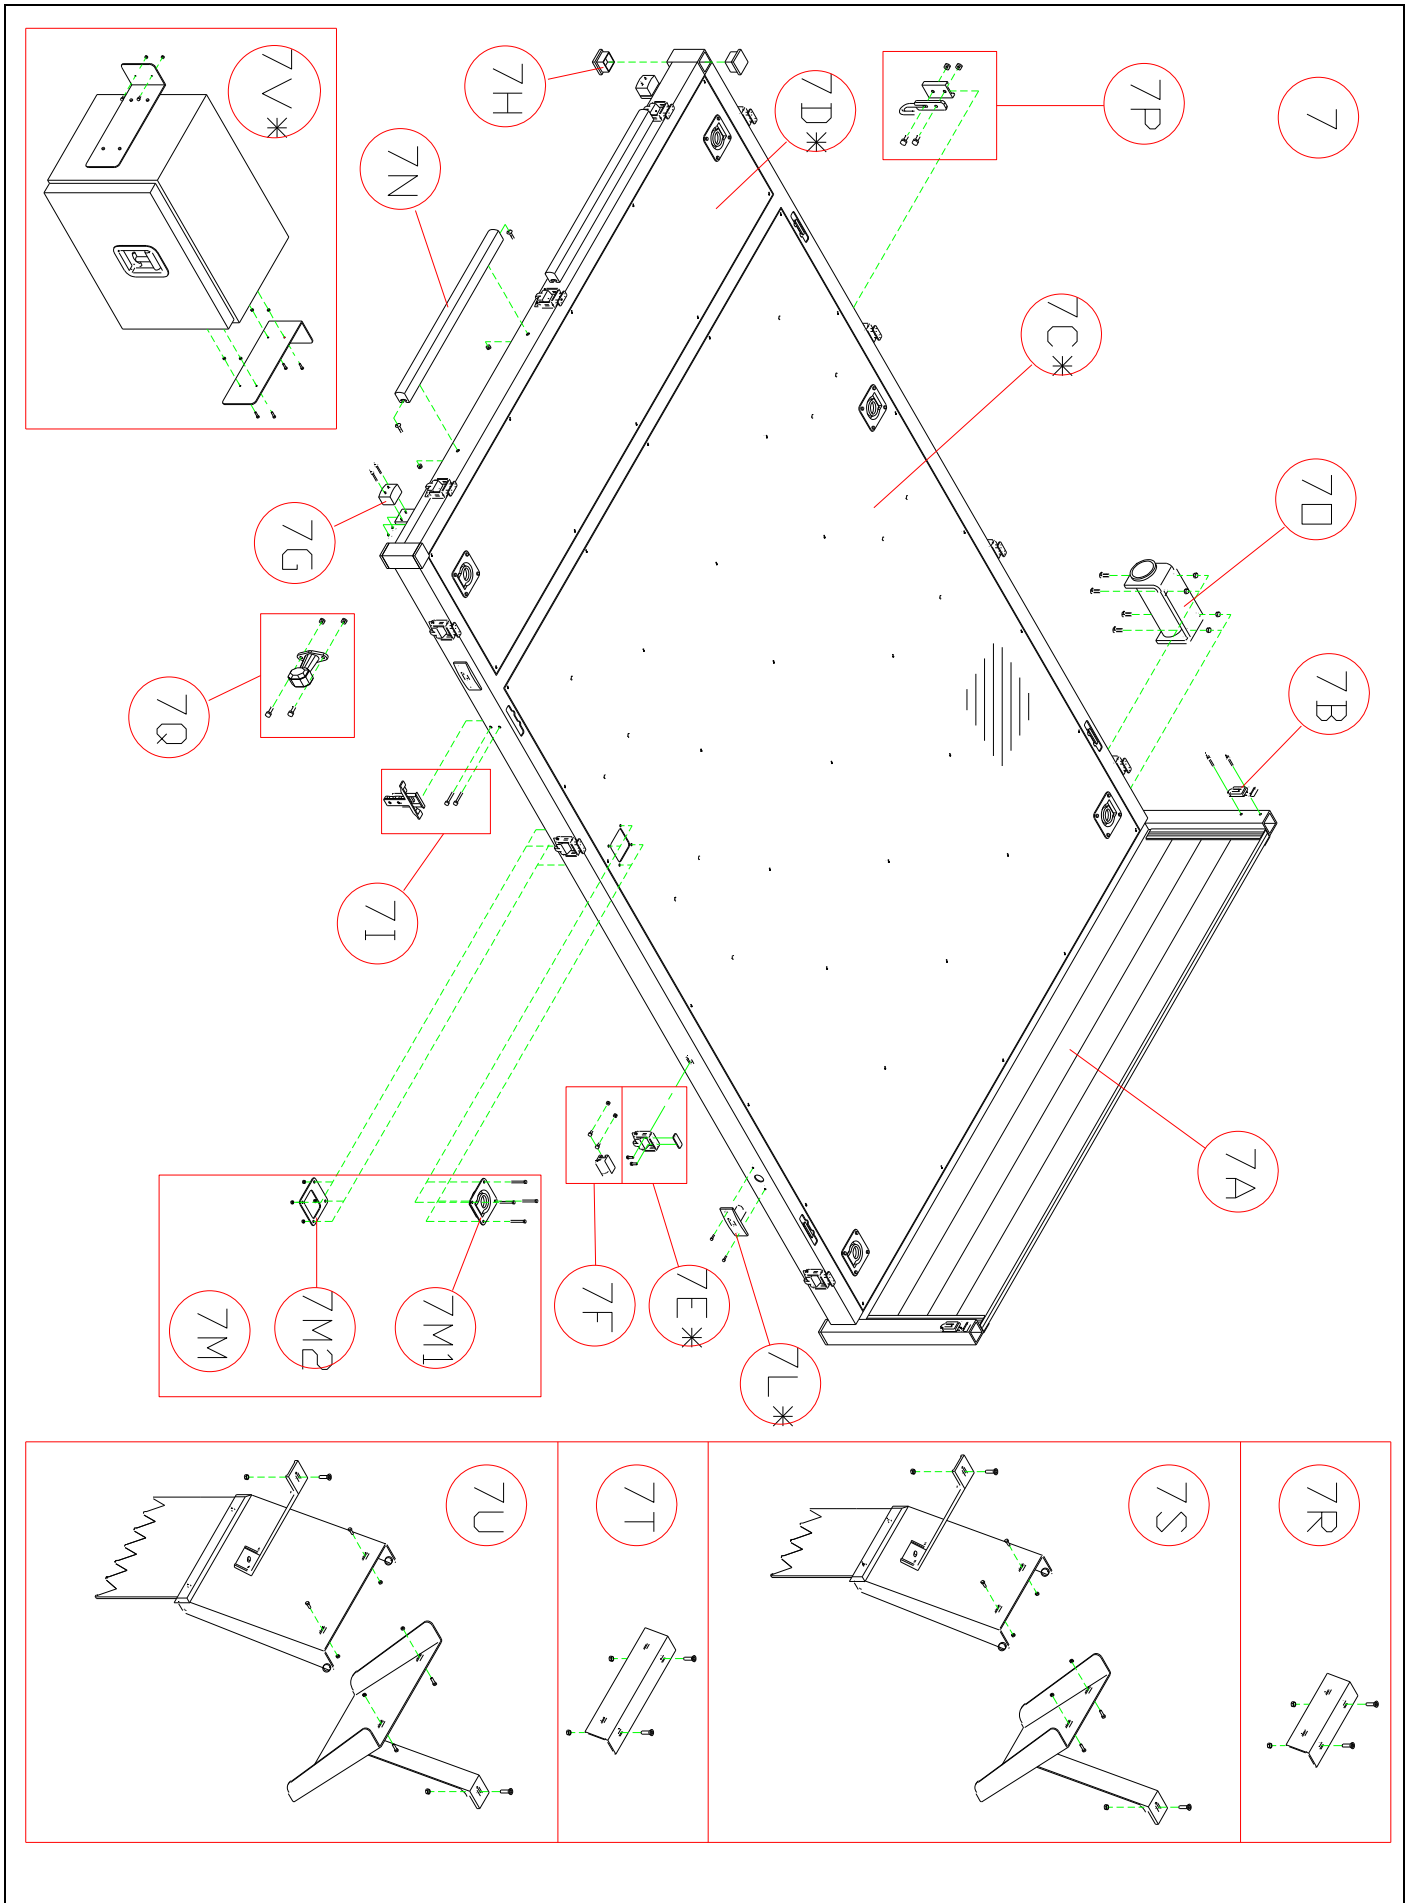

CATALOGO RICAMBI PER CASSONE FISSO “W” ED “LL”

CABINA TELAIO

11

12