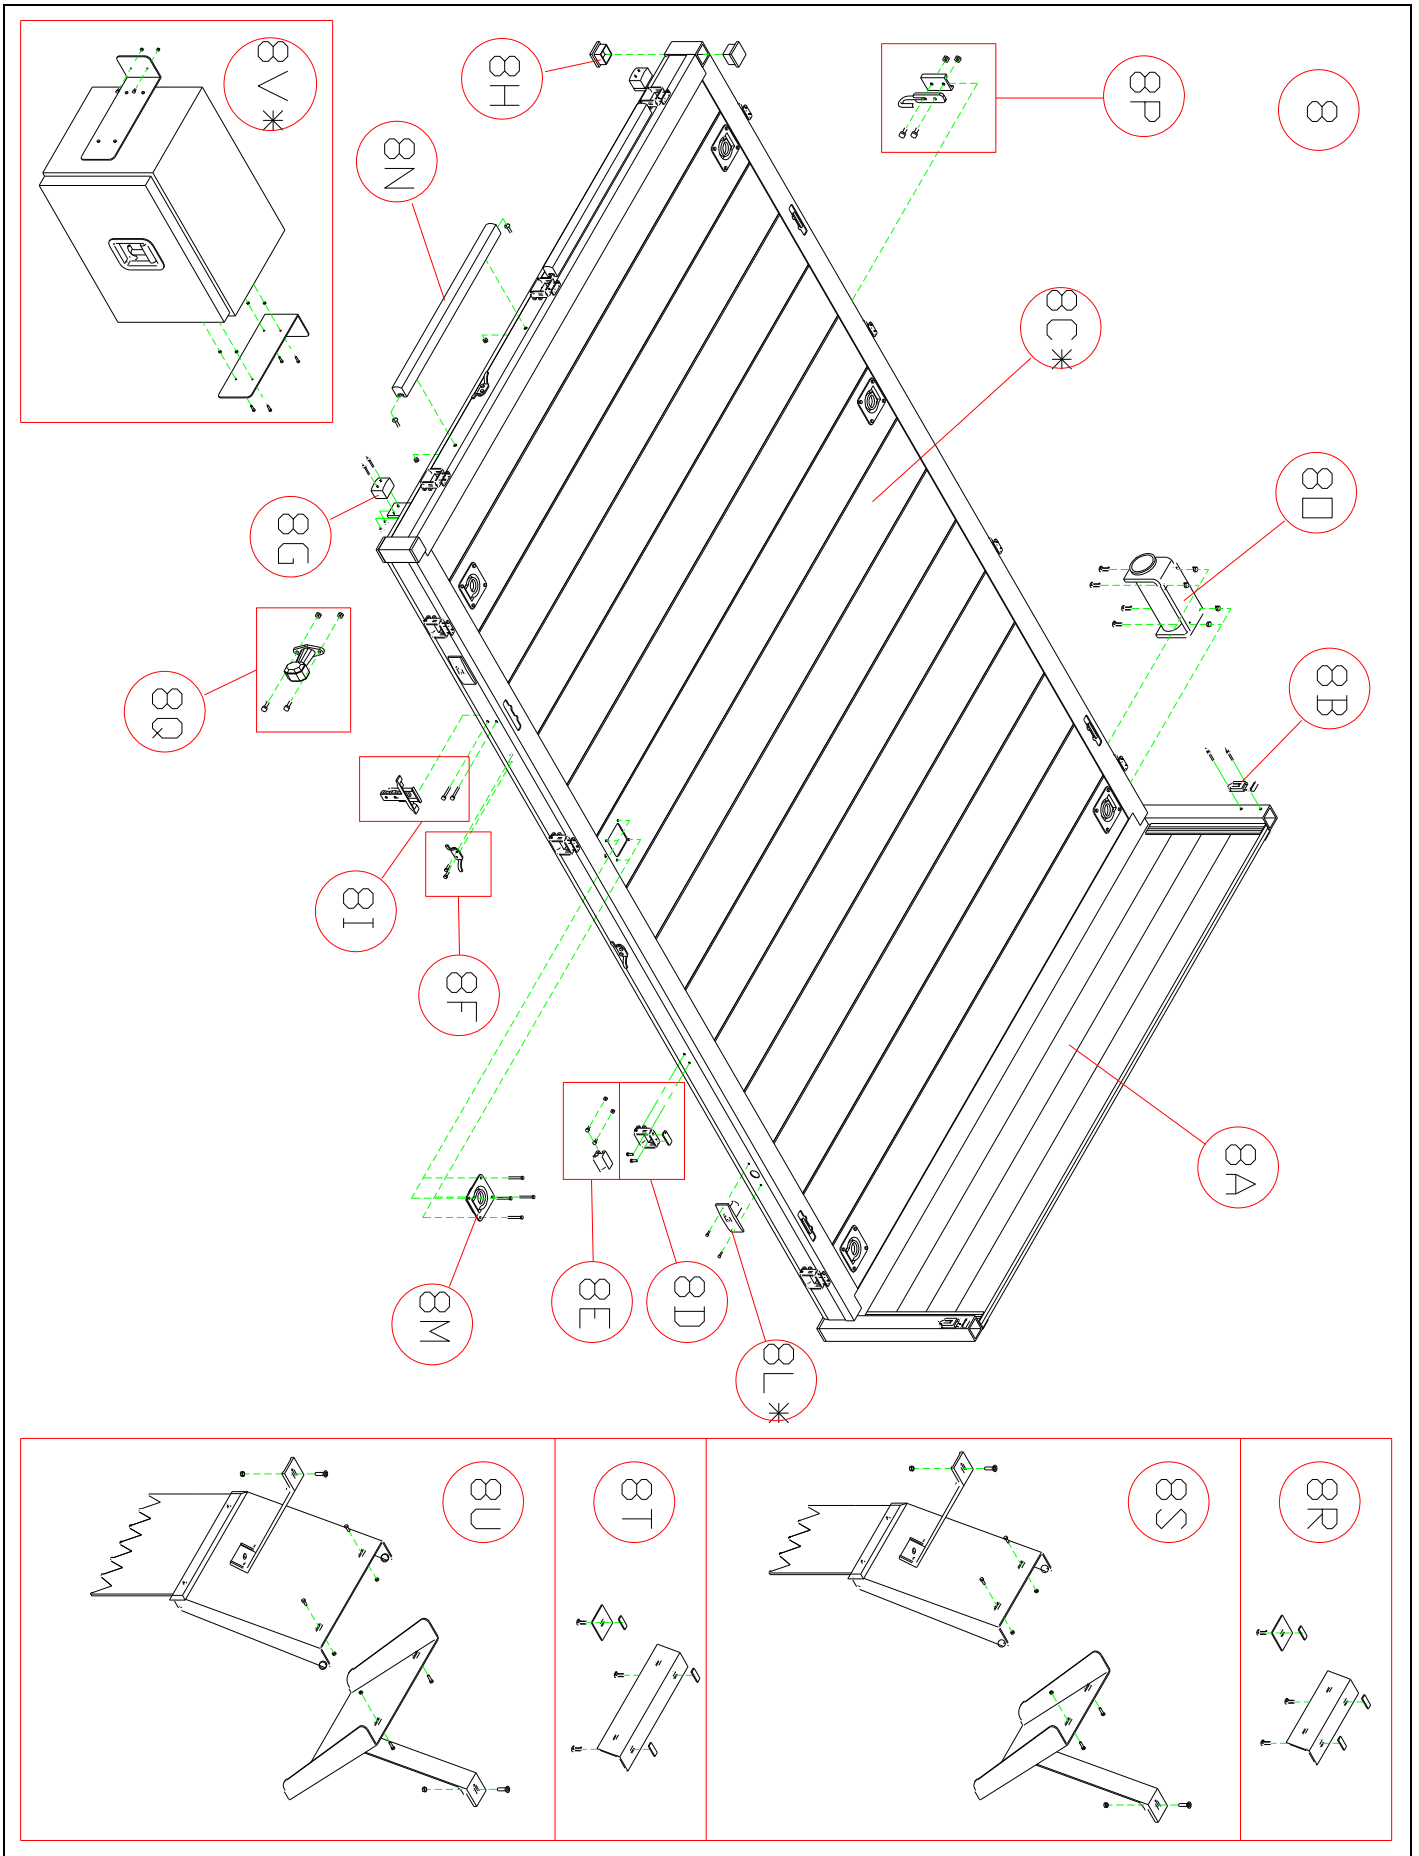

CATALOGO RICAMBI PER CASSONE FISSO “W” ED “LL”

CABINA TELAIO

11

12